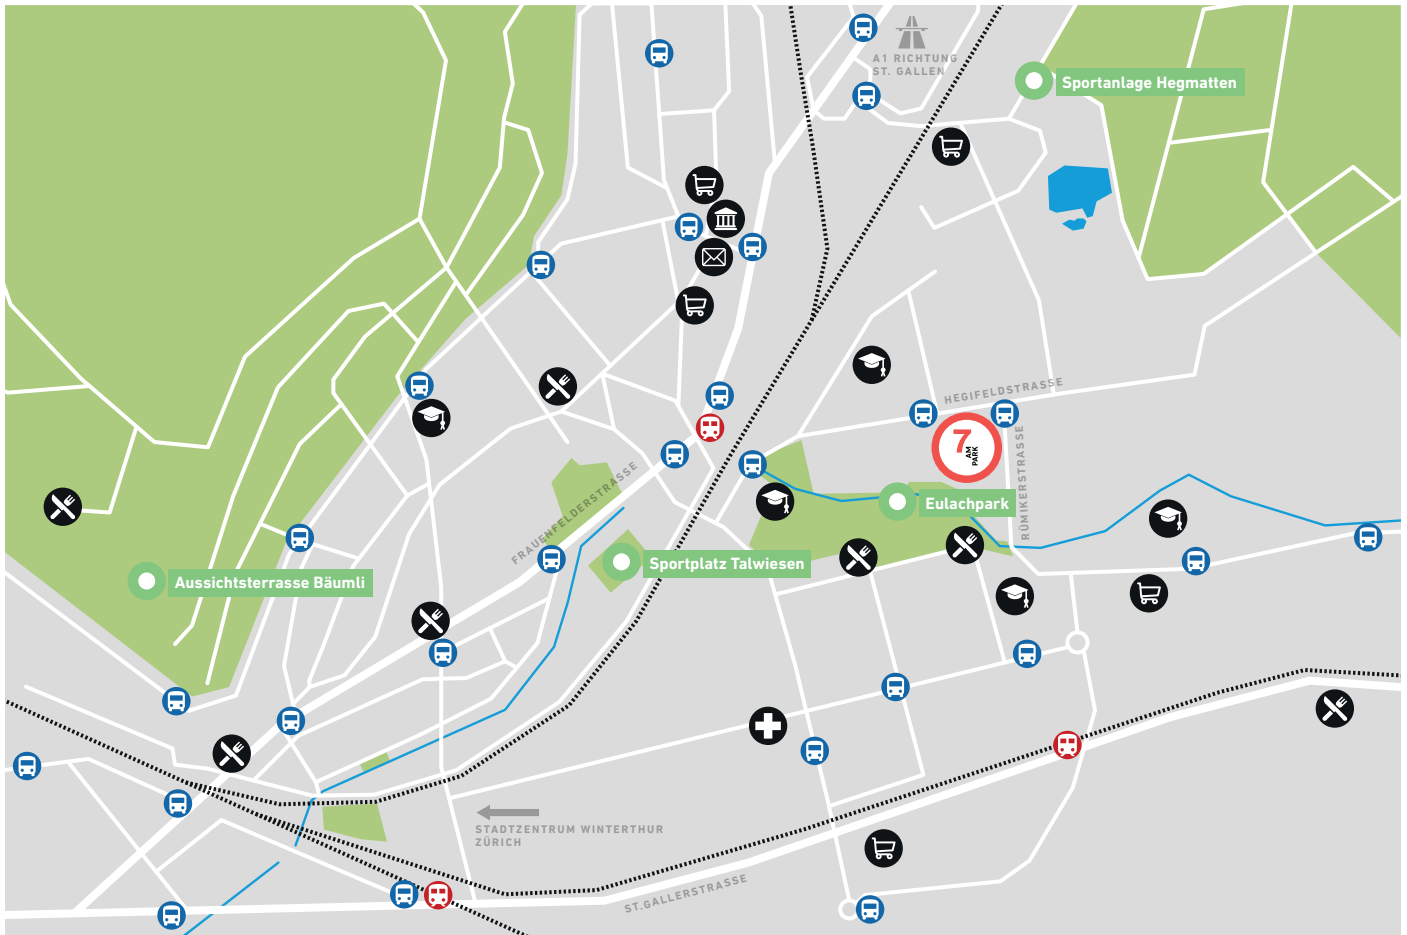

Lageplan

RÜMIKERSTRASSE 2/4/6/8/10, 8409 WINTERTHUR
HEGIFELDSTRASSE 36/38, 8404 WINTERTHUR

-  Detailhändler
-  Arzt
-  Bushaltestellen
-  Restaurant
-  Post
-  Bahnhof
-  Schulen / Kindergarten
-  Bank

Distanzen

				
Bushaltestelle Schlossacker	50 m	<1 min	--	--
Kindergarten	300 m	4 min	--	--
Naherholung Hegmatte	300 m	3 min	--	--
Bahnhof Oberwinterthur	400 m	5 min	--	--
Schule	450 m	5 min	--	--
Restaurant	450 m	5 min	--	--
Bahnhof Winterthur Hegi	850 m	11 min	--	--
Arzt	900 m	11 min	4 min	8 min
Bahnhof Winterthur	4 km	--	10 min	10 min
Winterthur Zentrum	4 km	--	10 min	13 min
Frauenfeld	12.9 km	--	19 min	17 min
Zürich	28.5 km	--	34 min	34 min