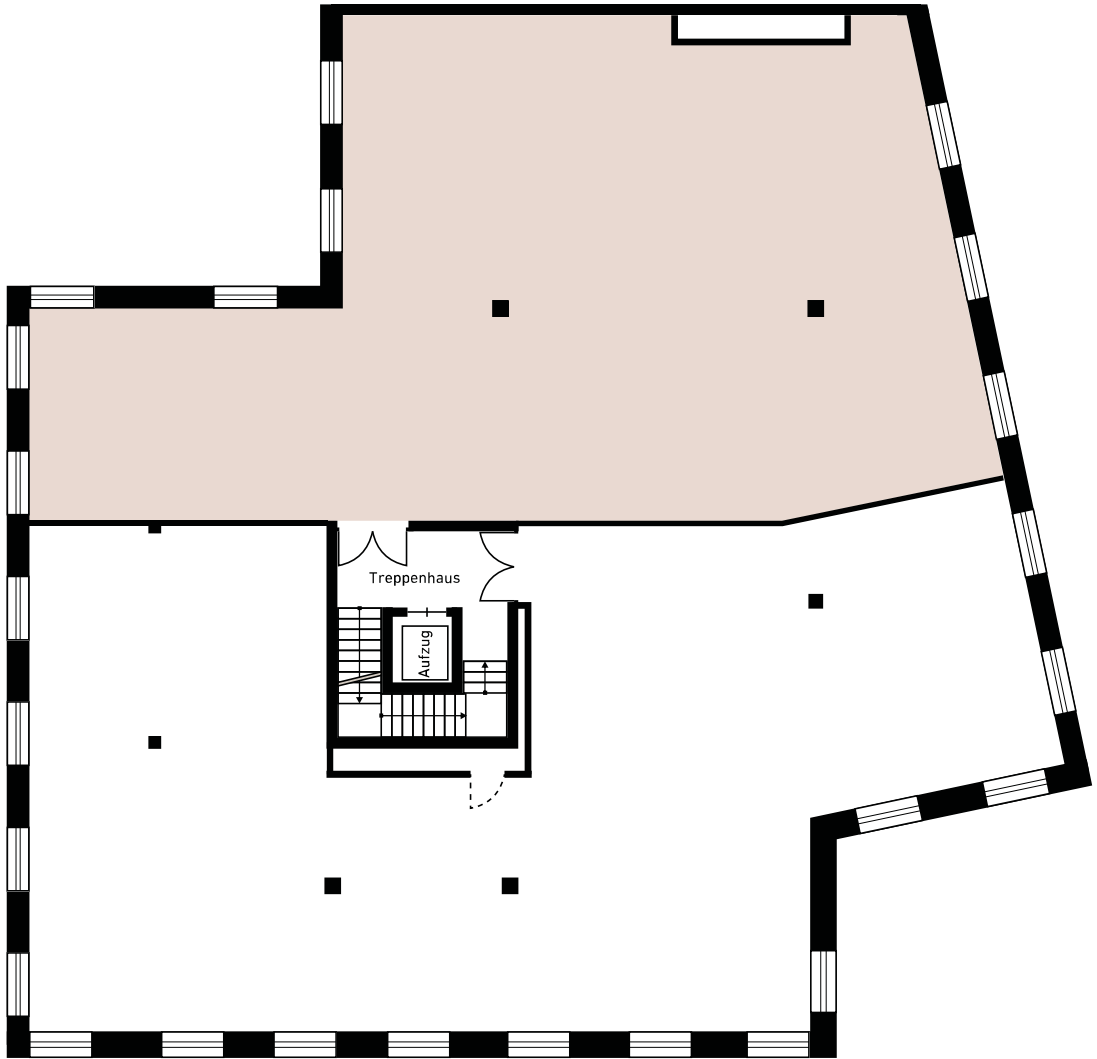

HEGIFELDSTRASSE 38

WINTERTHUR

Gewerbenummer: 3821 Variante 3
Etage: 2. Obergeschoss
Fläche: 260 m²

0 1 2 3 4 5

M = 1:200 (A4)

Meter

Alle Angaben, Pläne, Zeichnungen usw. sind unverbindlich.
Änderungen bleiben vorbehalten.