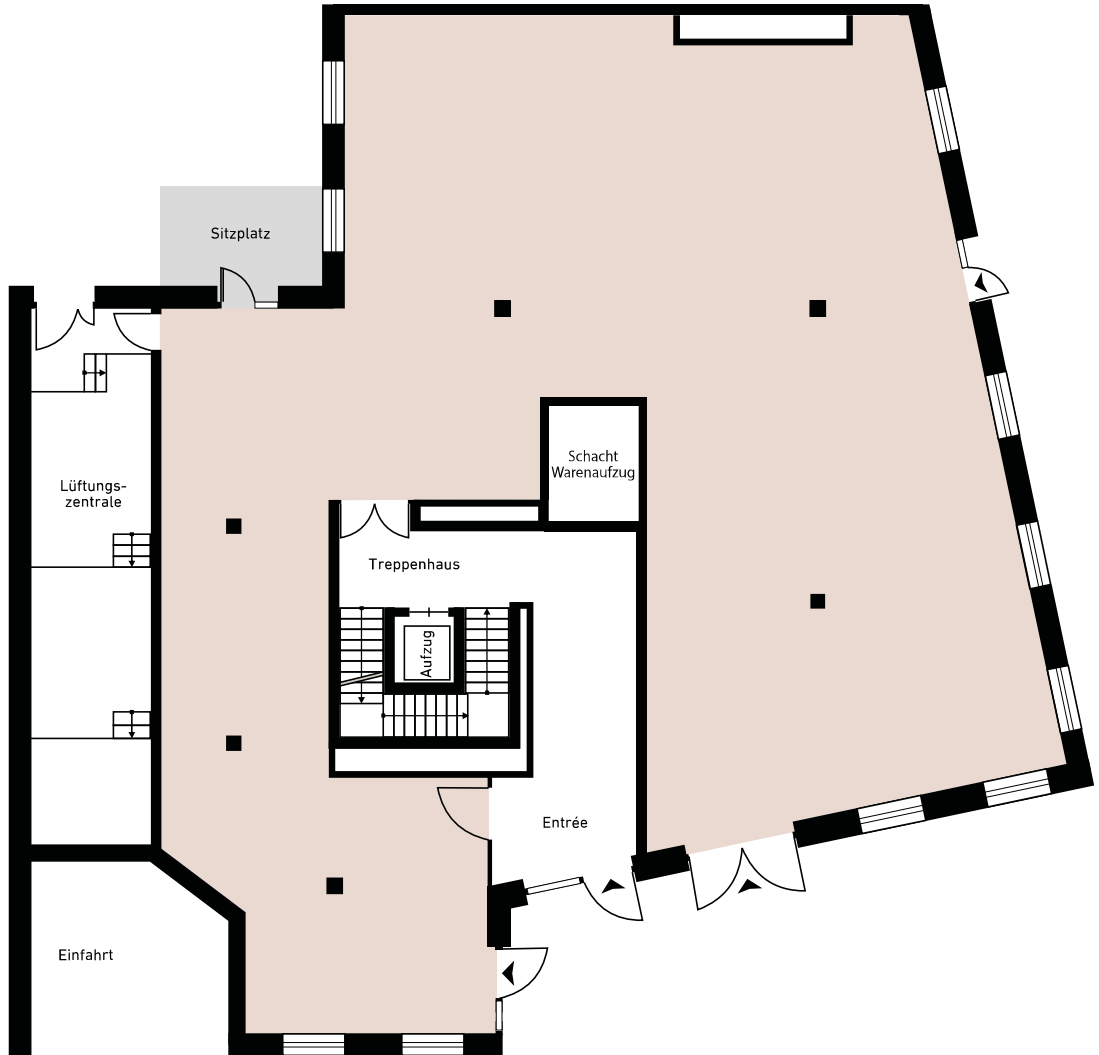

HEGIFELDSTRASSE 38

WINTERTHUR

Gewerbenummer:	3801 Variante 1
Etage:	Erdgeschoss
Fläche:	405 m ²
Sitzplatz:	11 m ²

0 1 2 3 4 5
Meter M = 1:200 (A4)

Alle Angaben, Pläne, Zeichnungen usw. sind unverbindlich.
Änderungen bleiben vorbehalten.